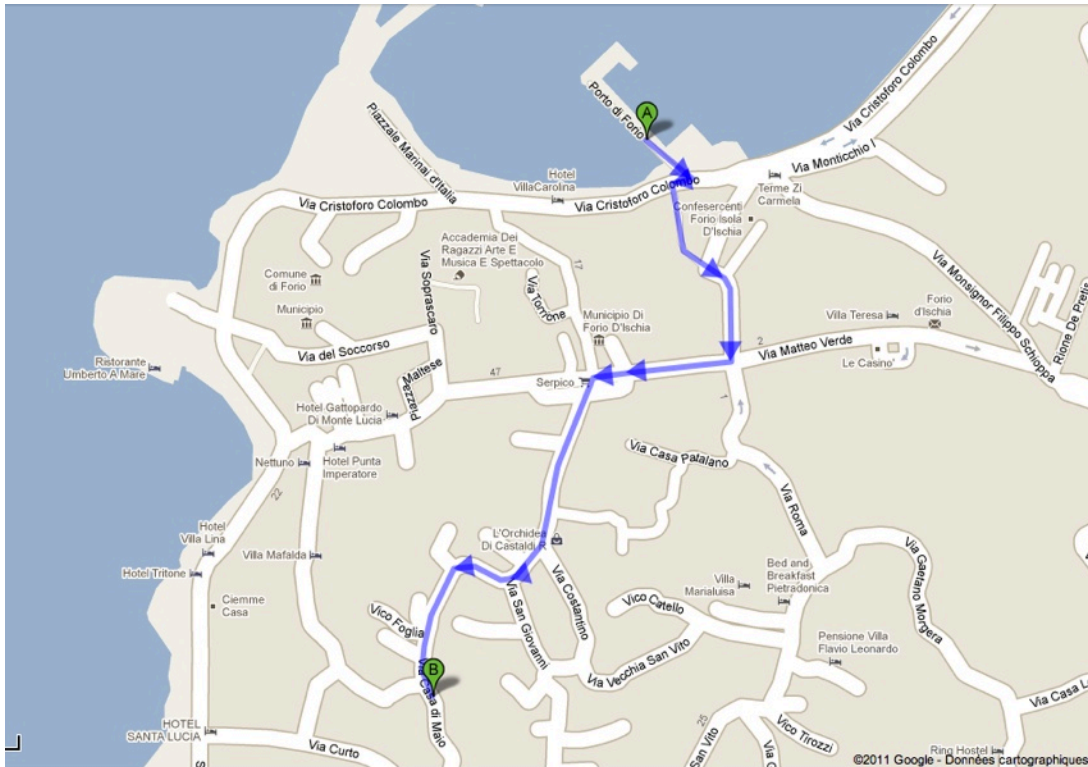

From Naples to Forio di Ischia

- From airport: take the bus «Alibus» to Molo Beverello (port: boat station)
- From station: take the bus «Alibus» to Molo Beverello (port: boat station)
- From port Molo Beverello: take the «Alilauro» boat to Forio di Ischia

From Forio di Ischia port to Concordia

- Follow the instructions on the following google maps: <http://goo.gl/maps/w750>

Links

Concordia: <http://www.concordia-forio.it>

Alibus (bus) website: <http://www.pithecusa.com/spostarsi/alibus.htm>

Alilauro (boat) website: <http://www.alilauro.it/>

Google maps (Forio di Ischia port to Concordia): <http://goo.gl/maps/w750>

Contact

www.concordia-forio.it

concordia@esercitodellasalvezza.org

0039 81.997324

Via Casa di Majo, 36

80075 Forio d'Ischia (NA)